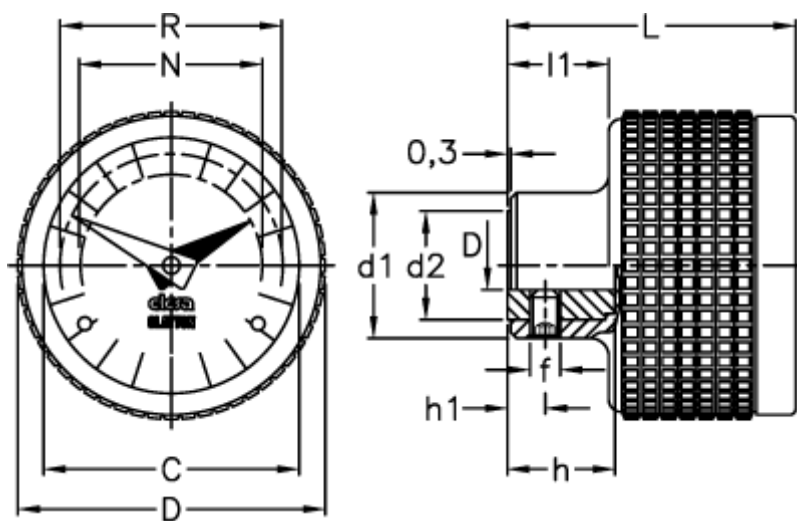

Varenummer: 2307057161
Beskrivelse: E+G Indikator
MBT.70/GA12-0050-D

Mål

C	= 60	L	= 52
D	= 70	l1	= 19.0
d1	= 28	N	= 44
d2	= 22	R	= 51
d H7	= 10		
f	= M5		
h	= 22		
h1	= 6		